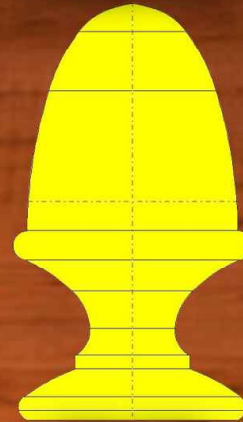

KONCE POSTELI

NAZOV:

GULA 001

GULA 002

GULA 003

GULA 004

GULA 005

GULA 006

GULA 007

ROZMER

Φ x L [mm]

70 x 125

90 x 150

70 x 130

90 x 160

70 x 140

90 x 190

80 x 120

GULA 008

GULA 009

GULA 010

GULA 011

90 x 125

90 x 130