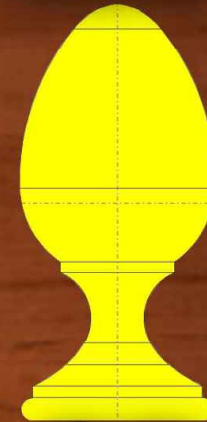

KONCE POSTELI

NAZOV:

GULA 001

GULA 002

GULA 003

GULA 004

GULA 005

GULA 006

GULA 007

ROZMER

Φ x L [mm]

70 x 125

90 x 150

70 x 130

90 x 160

70 x 140

90 x 190

80 x 120

GULA 008

GULA 009

GULA 010

GULA 011

90 x 125

90 x 130